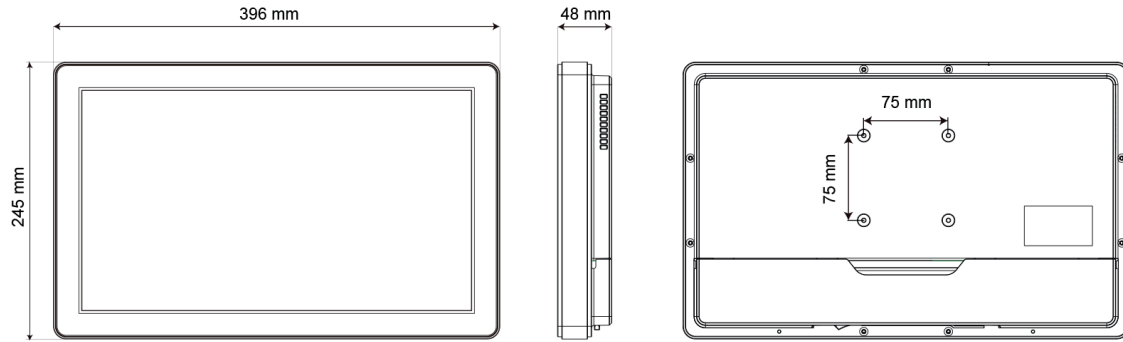

PANEL PC KP15''

Noir

Blanc

SPÉCIFICATIONS

Modèle	KP15 i3
Processeur	Intel Skylake U CPU i3-6100U
Chipset	CPU Intégré
Mémoire RAM	DDR3L 1600MHz (max. 8Go)
Emplacement	1x SO-DIMM 4Go
Coeur Graphic	Intel HD Graphic
Webcam intégrée	2MP

LCD

Taille	15.6'' (16:9 ratio)
Luminosité	220 nits
Résolution	1366 x 768
Dalle tactile	True-Flat PCAP Touch

STOCKAGE

SSD	60Go

EXTENSION

Mini PCI-E Socket	1

ENTRÉES / SORTIES

USB	4x USB3.0, 2x USB2.0
Ports Séries	4x RJ48
LAN	2x RJ45
Audio Jack	1x Line-out, 1x Mic-in
VGA	1x DB15

AUDIO

Hauts parleurs	2x 2W

ALIMENTATION

Adaptateur	65W / 19V

PÉRIPHÉRIES EN OPTION

WiFi + BT	802.11 b/g/n WLAN card + BT 4.0 (either 2nd LAN ou WiFi + BT)

CERTIFICAT

Certifications	FCC Class A, CE Mark, LVD

ENVIRONNEMENT

Ventilation	Fanless
Résistance aux poussière et à l'eau	IP65 en façade
Température de Fonctionnement	0°C ~ 35°C
Température de stockage	-20°C ~ 60°C
Humidité	20% ~ 85% RH non-condensé

DIMENSIONS

L x l x H	396 x 48 x 245 mm

POIDS

	4.5 kg

SUPPORT VESA

	75 x 75

OS

	Windows 7 (32/64bit), POSReady 7 (32/64bit), Windows 10 VALUE (32/64bit), Linux