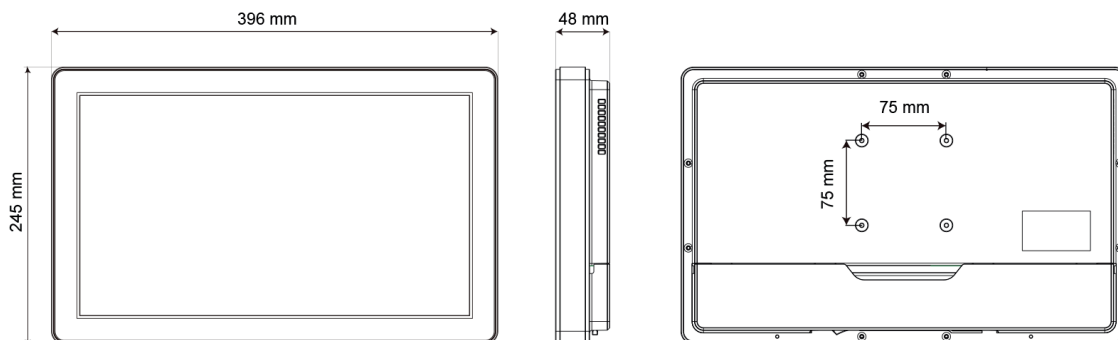

PANEL PC KP15"

15.6" True-Flat PCAP Touch
Intel Bay Trail j1900
Front IP65
FANLESS

PANEL PC KP15''

Noir

Blanc

SPÉCIFICATIONS

Modèle	KP15 J1900
Processeur	Intel Bay Trail CPU Celeron J1900, Quad Core 2G/2.41G
Chipset	CPU Intégré
Mémoire RAM	DDR3L 1333MHz (max. 8Go)
Emplacement	1x SO-DIMM 4Go
Coeur Graphic	Intel HD Graphic
Webcam intégrée	2MP

LCD

Taille	15.6" (16:9 ratio)
Luminosité	220 nits
Résolution	1366 x 768
Dalle tactile	True-Flat PCAP Touch

STOCKAGE

SSD	60Go
-----	------

EXTENSION

Mini PCI-E	1
------------	---

ENTRÉES / SORTIES

USB	1x USB3.0, 4x USB2.0
Ports Séries	4x RJ48
LAN	2x RJ45
Audio Jack	1x Line-out
VGA	1x DB15

DIMENSIONS

L x l x H	396 x 48 x 245 mm
-----------	-------------------

POIDS

	4.5 kg
--	--------

SUPPORT VESA

	75 x 75
--	---------

OS

	Windows 7 (32/64bit), POSReady 7 (32/64bit), Windows 10 ENTRY (32/64bit), Linux
--	---