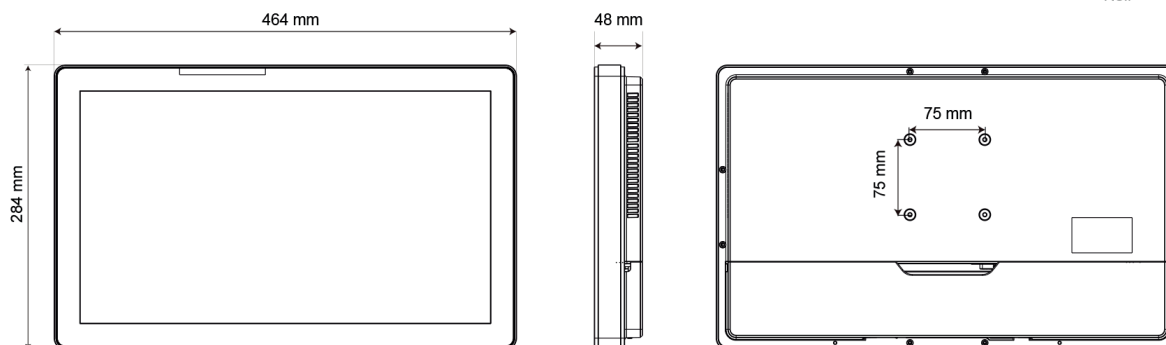

PANEL PC KP18''

Noir

Blanc

SPÉCIFICATIONS

Modèle	KP18 i3
Processeur	Intel Skylake U CPU i3-6100U
Chipset	CPU Intégré
Mémoire RAM	DDR3L 1600MHz (max. 8Go)
Emplacement	1x SO-DIMM 4Go
Coeur Graphic	Intel HD Graphic
Webcam intégrée	2MP

LCD

Taille	18.5" (16:9 ratio)
Luminosité	250 nits
Résolution	1366 x 768
Dalle tactile	True-Flat PCAP Touch

STOCKAGE

SSD	60Go

EXTENSION

Mini PCI-E Socket	1

ENTRÉES / SORTIES

USB	4x USB3.0, 2x USB2.0
Ports Séries	4x RJ48
LAN	2x RJ45
Audio Jack	1x Line-out, 1x Mic-in
VGA	1x DB15

AUDIO

Hauts parleurs	2x 2W

ALIMENTATION

Adaptateur	65W / 19V

PÉRIPHÉRIES EN OPTION

WiFi + BT	802.11 b/g/n WLAN card + BT 4.0 (either 2nd LAN ou WiFi + BT)

CERTIFICAT

Certifications	FCC Class A, CE Mark, LVD

ENVIRONNEMENT

Ventilation	Fanless
Résistance aux poussières et à l'eau	IP65 en façade
Température de Fonctionnement	0°C ~ 35°C
Température de stockage	-20°C ~ 60°C
Humidité	20% ~ 85% RH non-condensé

DIMENSIONS

L x l x H	464 x 48 x 284 mm

POIDS

	6.8 kg

SUPPORT VESA

	75 x 75

OS

	Windows 7 (32/64bit), POSReady 7 (32/64bit), Windows 10 VALUE (32/64bit), Linux