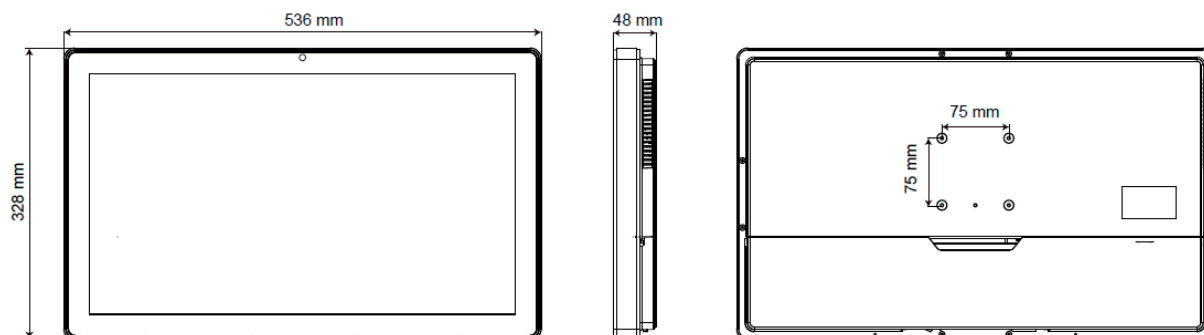

PANEL PC KP21''

Noir

Blanc

SPÉCIFICATIONS

Modèle	KP21 J1900
Processeur	Intel Bay Trail CPU Celeron J1900, Quad Core 2G/2.41G
Chipset	CPU Intégré
Mémoire RAM	DDR3L 1333MHz (max. 8Go)
Emplacement	1x SO-DIMM 4Go
Coeur Graphic	Intel HD Graphic
Webcam intégrée	2MP

LCD

Taille	21.5" (16:9 ratio)
Luminosité	250 nits
Résolution	1920 x 1080
Dalle tactile	True-Flat PCAP Touch

STOCKAGE

SSD	60Go

EXTENSION

Mini PCI-E	1

ENTRÉES / SORTIES

USB	1x USB3.0, 4x USB2.0
Ports Séries	4x RJ48
LAN	2x RJ45
Audio Jack	1x Line-out
VGA	1x DB15

AUDIO

Hauts parleurs	2x 2W

ALIMENTATION

Adaptateur	90W / 19V

PÉRIPHÉRIES EN OPTION

WiFi + BT	802.11 b/g/n WLAN card + BT 4.0 (either 2nd LAN ou WiFi + BT)

CERTIFICAT

Certifications	FCC Class A, CE Mark, LVD

ENVIRONNEMENT

Ventilation	Fanless
Résistance aux poussières et à l'eau	IP65 en façade
Température de Fonctionnement	0°C ~ 35°C
Température de stockage	-20°C ~ 60°C
Humidité	20% ~ 85% RH non-condensé

DIMENSIONS

L x l x H	536 x 48 x 328 mm

POIDS

	8 kg

SUPPORT VESA

	75 x 75

OS

	Windows 7 (32/64bit), POSReady 7 (32/64bit), Windows 10 ENTRY (32/64bit), Linux