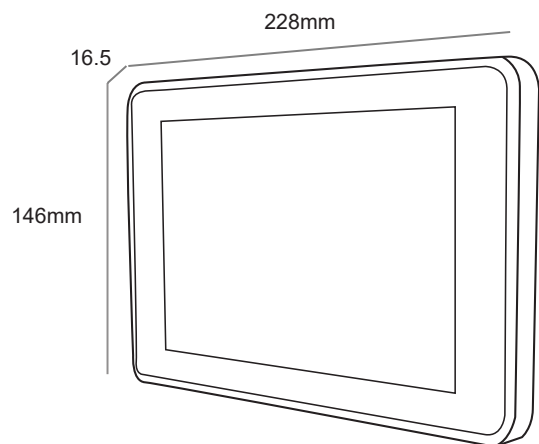

## DIVERS

Dimensions W x D x H	228 x 16.5 x 146mm
Poids	600g
Couleur	Noire
Certifications	FCC/CE Class A, LVD, CE Mark
Température de fonctionnement	0°C ~ 40°C
Température de stockage	-10°C ~45°C
Humidité	20% ~ 80% non condensé

## CONDITIONNEMENT

Unité	1
Dimensions l x L x H	400 x 500 x 340mm
Poids	830g

## OPTIONS

CRADLE

MSR

SCANNER

FINGER PRINT

SUP TPE

Specifications are subject to change without notice. © OXHOO 2019