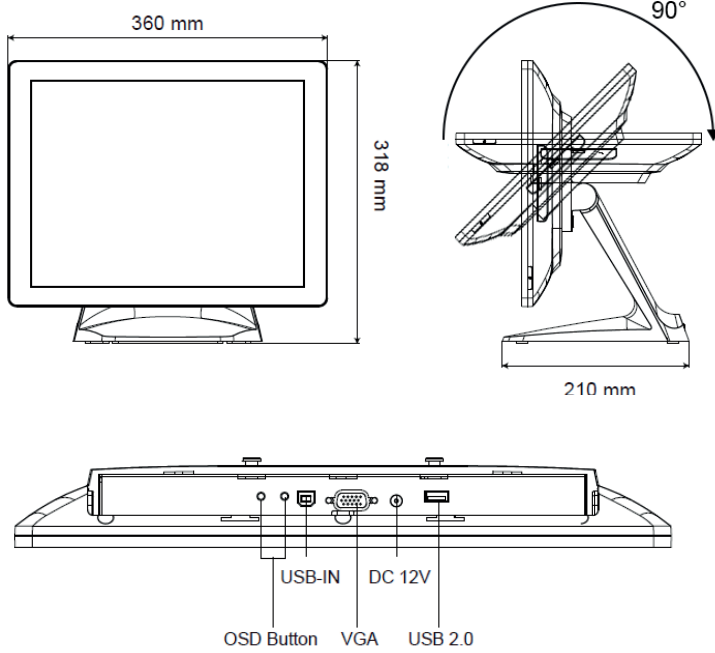

## LCD 150

Écran tactile

Élégant & compact

Support VESA

Associé à la Retail BOX pour une solution adaptée à la grande distribution

# LCD 150

Associé à la Retail BOX pour une solution modulaire polyvalente

<b>ÉCRAN</b>	LCD	15" LED
	Luminosité	350 nits
	Résolution	1024 x 768
	Touch Screen	PCAP Touch
	Angle de vision	0° ~ 90°
<b>I/O PORTS</b>	USB	1x USB2.0 (Type A) 1x USB2.0 (Type B to PC)
	VGA	1x DB15
	Button on/off	2 (Power, Auto) + LED
<b>ALIMENTATION</b>	Alimentation	36W / 12V
	DC Jack	1x 2 pin
<b>OPTIONS</b>	MSR	3-Track MSR (USB)
	iButton	iButton (USB)
	Afficheur client	LCM display 2 x 20 caractères (USB)
<b>CERTIFICAT</b>	EMC & Sécurité	FCC Class A, CE Mark, LVD
<b>ENVIRONNEMENT</b>	Température en fonctionnement	0°C ~ 40°C (32°F ~ 104°F)
	Température de stockage	-20°C ~ 60°C (-4°F ~ 140°F)
	Humidité	20% ~ 85% RH sans condensation
<b>DIMENSIONS</b>	360 x 218 x 250 à 339 mm	
<b>POIDS</b>	4,34 kg	
<b>VESA</b>	VESA Mount 100 x 100	