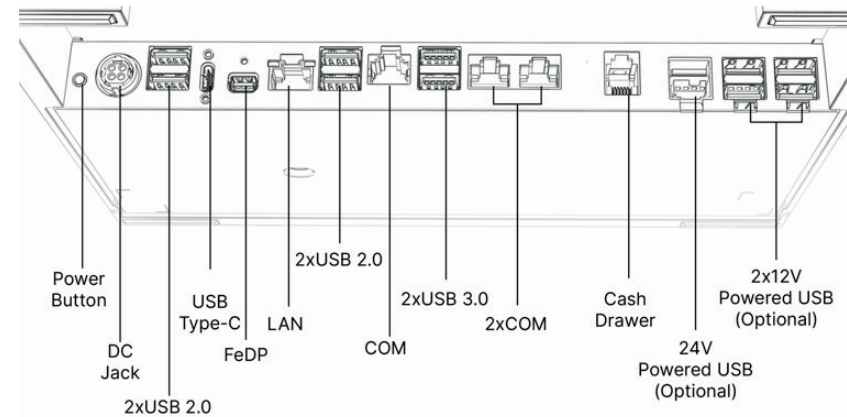

ENTRÉES / SORTIES

LAN	1
USB 3.0	2
USB 2.0	4
USB C	1
FeDP	1
RS232	3 (RJ48)
Tiroir caisse	1 12V/24V
DC-IN	1 Alim 19V

OS COMPATIBLE

OS	Windows 10/ Windows 11
----	------------------------

DIMENSIONS

L * I * H	375.8*238*335 mm
-----------	------------------

POIDS

Poids	4.5kg
-------	-------

COULEUR

Couleur	Noir
---------	------

OPTIONS

Afficheur Client 2 lignes
2nd écran 11.6"
NVMe 250Go
iButton
Scanner 2D
MSR
USB Retail 1*24V - 2*12V
Wifi (dongle)

I/O BOARD

NOUS CONTACTER