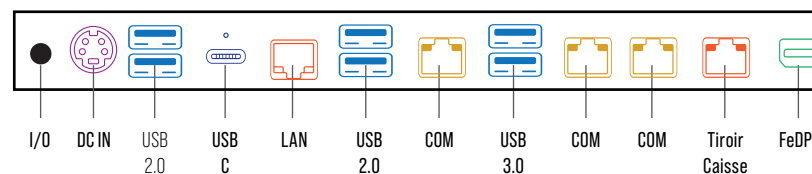

ENTRÉES / SORTIES

LAN	1
USB 3.0	4 (J6412 *2)
USB 2.0	2 (J6412 *4)
USB C	1
FeDP	2
RS232	3 (RJ48)
Tiroir caisse	1
DC-IN	1 Alim 19V

OS COMPATIBLE

OS	Windows 10
----	------------

DIMENSIONS

L * H * P	375.8*238*335 mm
-----------	------------------

POIDS

Poids	4.5kg
-------	-------

COULEUR

Couleur	Noir
---------	------

OPTIONS

Afficheur Client 2 lignes
2nd écran 11.6"
iButton
Scanner 2D
MSR
USB Retail 1*24V - 2*12V

I/O BOARD

INTEL ELKHART LAKE J6412