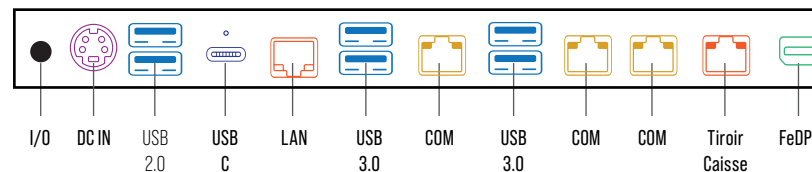

INTER TIGER LAKE 1115G4

NOUS CONTACTER

OXHOO France
333, avenue Marguerite Perey 77127 LIEUSAINT
Téléphone : (+33) 01 64 43 64 40
contact@oxhoo.com - www.oxhoo.com

OXHOO UK Ltd
14 Seymour Court, Runcorn, Cheshire WA7 1UZ
Phone : (+44) 01928 579 824
contact@oxhoo.com - www.oxhoo.com