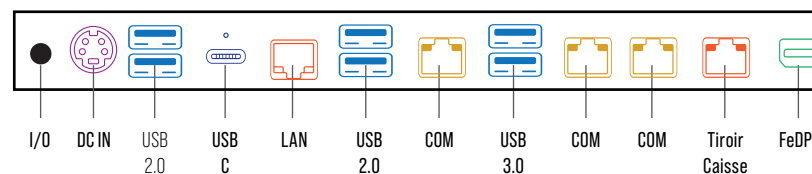

ENTRÉES / SORTIES

LAN	1
USB 3.0	4 (J6412 *2)
USB 2.0	2 (J6412 *4)
USB C	1
FeDP	2
RS232	3 (RJ48)
Tiroir caisse	1
DC-IN	1 Alim 19V

OS COMPATIBLE

OS	Windows 10
----	------------

DIMENSIONS

L * H * P	369*380*200 mm
-----------	----------------

POIDS

Poids	5kg
-------	-----

COULEUR

Couleur	Noir
---------	------

OPTIONS

Afficheur Client 2 lignes
2nd écran 11.6"
iButton
Scanner 2D
MSR
USB Retail 1*24V - 2*12V

I/O BOARD

INTEL ELKHART LAKE J6412