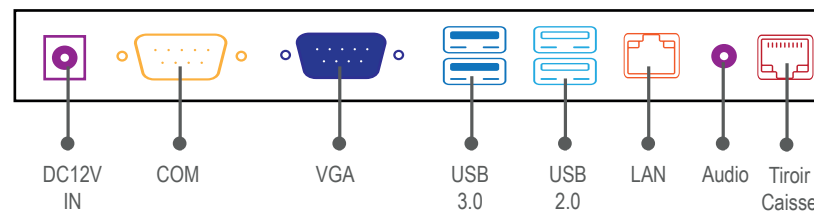

SPÉCIFICATIONS TECHNIQUES

CONFIGURATIONS

Diagonale	11,6"
Résolution	1920*1080 Full HD
Tactile	PCAP multipoints

PROCESSEUR

Processeur	J6412 Elkhart Lake

MÉMOIRE

RAM	8Go DDR4 SO-DIMM
Stockage	128Go SSD Mini SATA

ENTRÉES / SORTIES

LAN	1
USB 3.0	2
USB 2.0	2
VGA	1
COM	1
Tiroir caisse	1
Alimentation Jack	1
Haut parleur	1

OS COMPATIBLE

OS	Windows 10 & 11

DIMENSIONS

L * H * P	310*300*120 mm

POIDS

Poids	2.7kg

COULEUR

Couleur	Anthracite

AUTRES

Refroidissement	Fanless
Alimentation	12V

INCLUS

Afficheur Client 2 lignes
Imprimante ticket USB/Série 80*60*12mm

OPTIONS

Mémoire 16Go DDR4
Stockage 250Go SSD Mini SATA

I/O BOARD

NOUS CONTACTER

OXHOO France
333, avenue Marguerite Perey 77127 LIEUSAINT
Téléphone : (+33) 01 64 43 64 40
contact@oxhoo.com - www.oxhoo.com

OXHOO UK Ltd
14 Seymour Court, Runcorn, Cheshire WA7 1UZ
Phone : (+44) 01928 579 824
contact@oxhoo.com - www.oxhoo.com