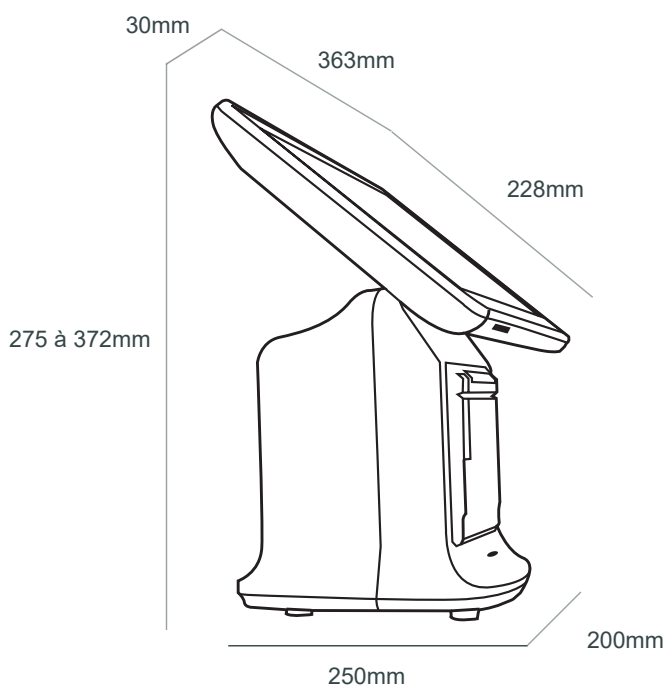

ZEO

INFINIMENT FUTÉ

ZEO190

Refroidissement	FANLESS
Écran	14" True Flat Wide 16/9 LED
Dalle tactile	Multi-Touch (PCAP)
Résolution	1366 x 768
Mémoire RAM	1 x DDR3 4Go SO-DIMM
Stockage	SSD 120Go Half-Slim

MODÈLE

ZEO190

Processeur	Intel Bay Trail Quad Core J1900 @ 2,42Ghz
Coeur graphique	Intel HD
Mémoire graphique	Partagée
Contrôleur réseau	Realtek PCIe GBE

ENTRÉES ET SORTIES

Réseau	1 x 1 Gb
USB 2.0 en façade	1
USB 2.0	4
Série COM RS232	3 x COM (COM3 RJ48 COM+5V/+12V)
Tiroir	1 x 12V/24V
LED Power	1
Bouton M/A	Tranche de l'écran
Sortie 24V	1 (Auto alimentation imprimante ticket)
Alimentation Externe	100~240AC (50~60Hz) 19VDC 6.32A 120W

OS COMPATIBLES

Win 10 ENTRY (32 bit/64 bit)
PosReady 7 (32 bit/64 bit) - Win 7 Pro (32 bit/64 bit)

DIVERS

Dimensions l x L x H	363 x 228 x 275 à 375mm
Embase	250x200mm
Poids	5,75kg
Couleur	Noir
Installation	Horizontale de 0° à 75°
Certifications	FCC/CE Class A, LVD
Température de fonctionnement	0°C ~ 35°C
Température de stockage	-10°C ~50°C
Humidité	20% ~ 85% sans condensation

CONDITIONNEMENT

Unité	1
Dimensions l x L x H	400 x 500 x 340mm
Poids	8,3kg

OPTIONS

Afficheur Client 2 lignes 20 caractères
Afficheur Client écran 8"
Lecteur de badge ISO 1/2/3 (MSR)
Lecteur NFC
Lecteur Dallas (I-BUTTON)
Mémoire RAM DDR3 8Go SO-DIMM